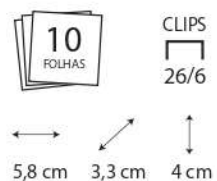

GRAMPEADOR DE PLÁSTICO COLORIDO

Ref.: 115
7 897254 113777
UNIDADE