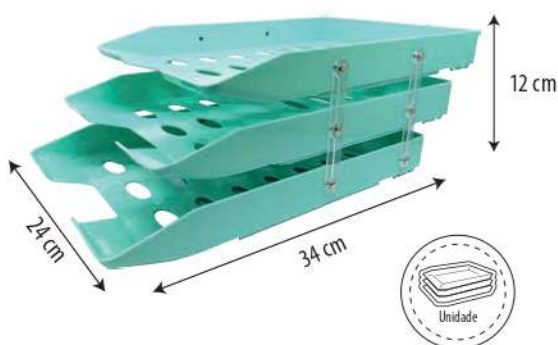

CAIXA PARA CORRESPONDÊNCIA TRIPLA COLLEGE TOM PASTEL