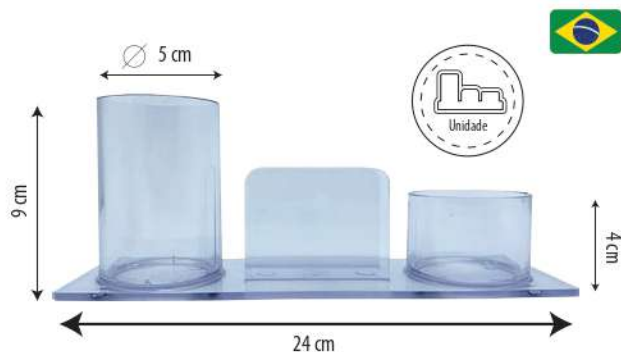

PORTA LÁPIS, CANETAS E CLIPES 2 EM 1

CORES:

Cristal
Ref.: 158

Fumê
Ref.: 159

Black
Ref.: 6243

PORTA LÁPIS, CANETAS, LEMBRETES E CLIPES 3 EM 1

CORES:

Cristal
Ref.: 161