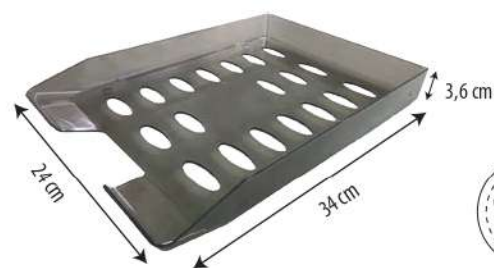

CAIXA PARA CORRESPONDÊNCIA INDIVIDUAL

CORES:

Cristal
Ref.: 5302

Fumê
Ref.: 5299

Black
Ref.: 6238