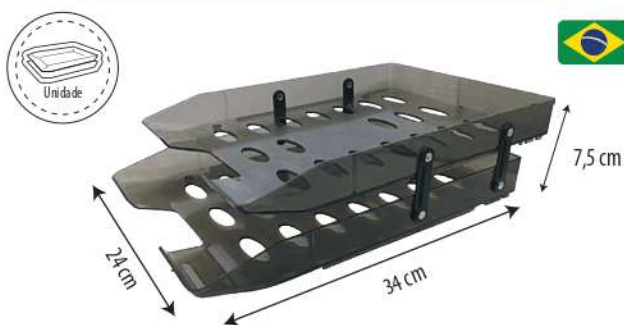

CAIXA PARA CORRESPONDÊNCIA DUPLA MÓVEL

CORES:

Cristal
Ref.: 5300

Fumê
Ref.: 5303

Black
Ref.: 6239