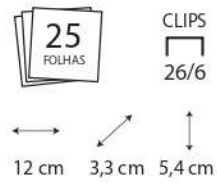

GRAMPEADOR DE METAL PRETO

Ref.: 109
7 897254 113715
UNIDADE