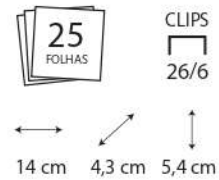

GRAMPEADOR DE METAL PRETO

Ref.: 110
7 897254 113746
UNIDADE