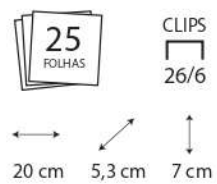

GRAMPEADOR DE METAL PRETO

Ref.: 112
7 897254 113654
UNIDADE