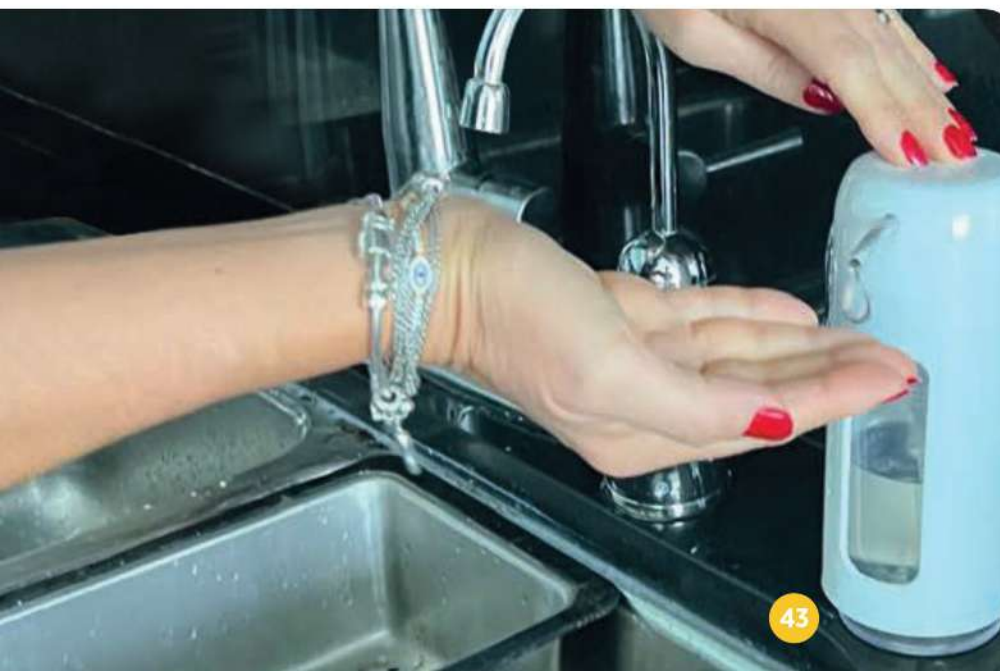

Ref.: 10380

Prata

Ref.: 10381

Capacidade: 300 ml

RADEX LIQUID PUMPER
O MAIS MODERNO DISPENSER DO MERCADO

PRANCHETA OFÍCIO COM PRENDEDOR PLÁSTICO A4 e 1/2 A4

CORES:

Cristal