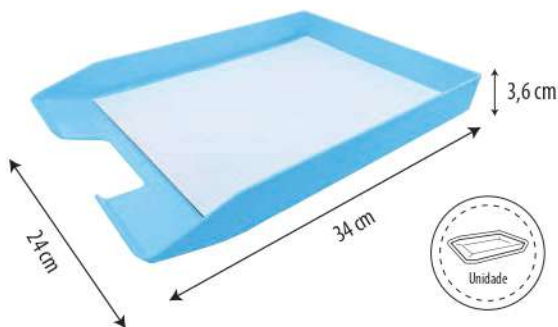

CAIXA PARA CORRESPONDÊNCIA INDIVIDUAL COLLEGE TOM PASTEL