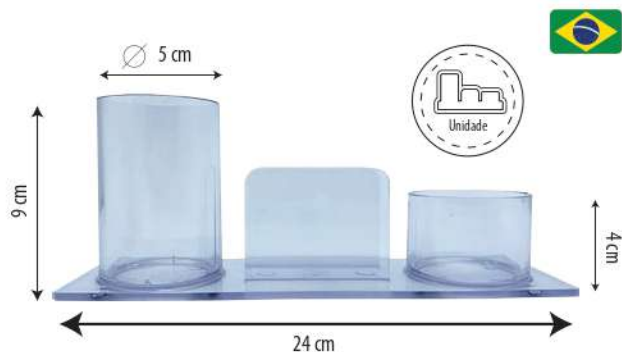

**Black**  
Ref.: 6242

PORTA LÁPIS, CANETAS E CLIPES 2 EM 1

CORES:

**Cristal**  
Ref.: 158

**Fumê**  
Ref.: 159

**Black**  
Ref.: 6243

PORTA LÁPIS, CANETAS, LEMBRETES E CLIPES 3 EM 1

CORES: