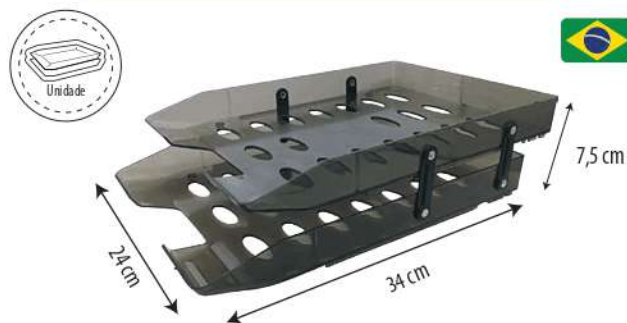

CAIXA PARA CORRESPONDÊNCIA DUPLA MÓVEL

CORES:

Cristal
Ref.: 5300

Fumê
Ref.: 5303

Black
Ref.: 6239