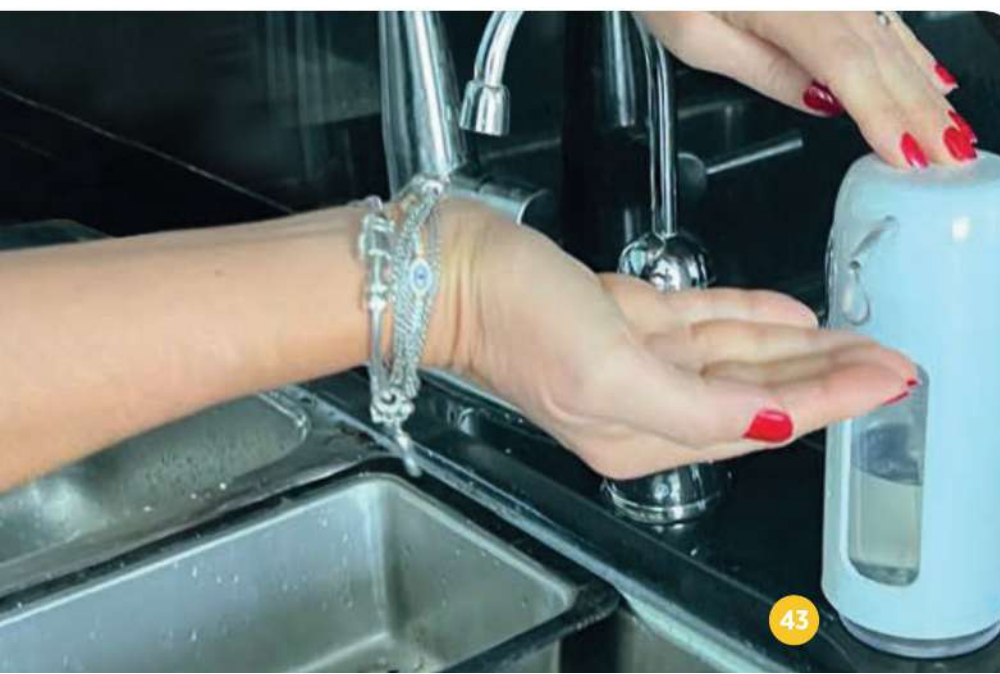

RADEX LIQUID PUMPER
O MAIS MODERNO DISPENSER DO MERCADO