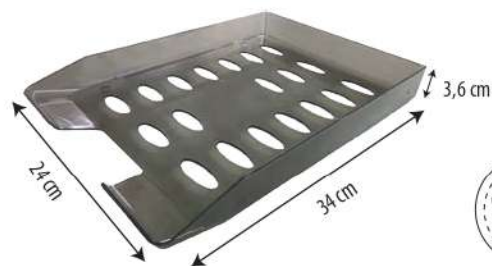

CAIXA PARA CORRESPONDÊNCIA INDIVIDUAL

CORES:

Cristal
Ref.: 5302

Fumê
Ref.: 5299

Black
Ref.: 6238